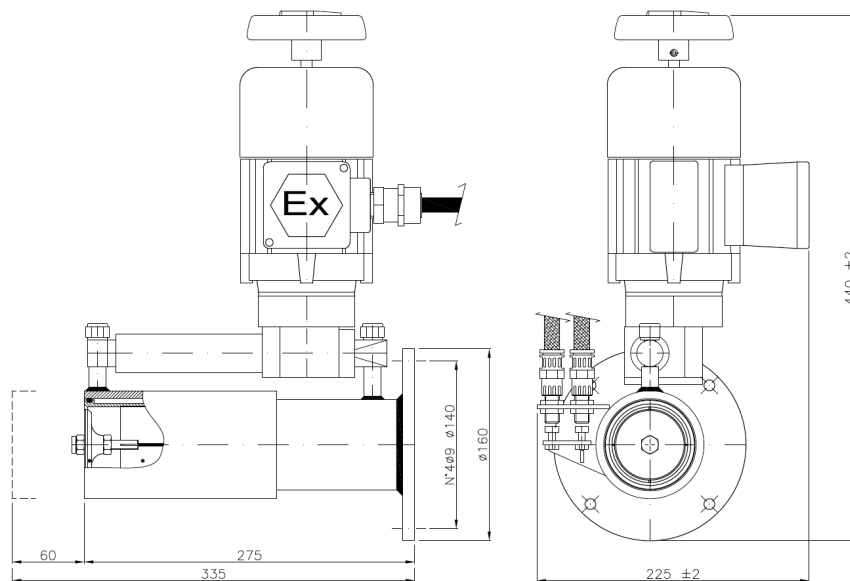

### CARATTERISTICHE:

- Corpo: in acciaio inox
- Attacco: Flangiato. A richiesta filettato M / F
- Aspirazione schiuma: 3% o 6% (su richiesta valvola selettiva 0-3%-6%)
- Esecuzione IP65 o EEXD
- Alimentazione: 24 V D.C. (IP) o 380V - 3 Fasi - 50Hz (ATEX) 440V-60Hz-3 fasi (ATEX) 230V 1FASE (ATEX)

### CHARACTERISTICS:

- Body: stainless steel
- Connection: Flanged. On Req. threaded M / F
- Foam mixing: 3% or 6% (on request sectable mixing valve 0-3%-6%)
- Execution IP65 o EEXD
- Alimentazione: 24 V D.C. (IP) o 380V - 3 phases - 50Hz 440V-60Hz-3 phases (ATEX) 230V 1PH (ATEX)

MODELLO MODEL	PESO/WEIGHT ( Kg. )	PORTATA FLOW RATE	MATERIALE MATERIAL
FI-EABA 3-15	3,8	300 – 1500	ST. STEEL
FI-EABA 15-25	5	1500 – 2500	ST. STEEL
FI-EABA 25-85	8	2500 - 8500	ST. STEEL

Model	PRESSURE IN BAR									
	5	6	7	8	9	10	11	12	13	14
	FLOW ( Lts./1' )									
<b>FI-EABA 3</b>	292	320	346	369	392	413	433	453	471	489
<b>FI-EABA 7</b>	659	722	780	833	884	932	977	1021	1062	1103
<b>FI-EABA 15</b>	1270	1390	1500	1605	1700	1795	1880	1965	2045	2120
<b>FI-EABA 20</b>	1690	1850	2000	2140	2270	2390	2510	2620	2725	2830
<b>FI-EABA 25</b>	2115	2315	2500	2675	2835	2990	3135	3275	3410	3535
<b>FI-EABA 30</b>	2535	2780	3000	3210	3400	3585	3760	3930	4090	4245
<b>FI-EABA 35</b>	2960	3240	3500	3740	3970	4180	4390	4580	4770	4950
<b>FI-EABA 40</b>	3380	3700	4000	4275	4535	4780	5015	5235	5450	5655
<b>FI-EABA 45</b>	3800	4165	4500	4810	5100	5380	5640	5890	6130	6360
<b>FI-EABA 50</b>	4225	4630	5000	5345	5670	5975	6265	6545	6815	7070
<b>FI-EABA 55</b>	4649	5092	5500	5908	6237	6574	6895	7202	7496	7779
<b>FI-EABA 60</b>	5071	5555	6000	6415	6804	7172	7522	7857	8177	8486
<b>FI-EABA 65</b>	5494	6018	6500	6949	7371	7770	8149	8511	8859	9193
<b>FI-EABA 70</b>	5939	6481	7000	7484	7938	8367	8776	9166	9540	9900
<b>FI-EABA 75</b>	6339	6944	7500	8019	8505	8965	9403	9821	10222	10608
<b>FI-EABA 80</b>	6762	7407	8000	8553	9072	9563	10029	10475	10903	11315
<b>FI-EABA 85</b>	7184	7870	8500	9088	9639	10160	10656	11130	11585	12022